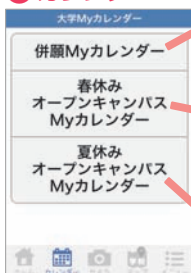

大学選びから入学手続きまでをサポートする

晶文社の 受験案内アプリ

1年間
ずっと使える!

● 受験案内アプリの起動方法

App Store/Google Playにアクセス

🔍 晶文社 受験案内

「晶文社 受験案内」と検索

「晶文社の受験案内」アプリをダウンロードして、アイコンをタップ

「[大学受験案内]特典アプリユーザー ID・パスワード」の袋とじを開け、中に書いてあるユーザー IDとパスワードを入力して、ログイン

晶文社のFacebookが表示されます

メニュー

1

2

3

受験案内アプリでできること

① カレンダー

受験したい大学・学部・入試方式を選択すると……出願期間から試験日、合格発表、入学手続きまでが一覧できるカレンダーが自動的に作成されます。また、試験日などはGoogleカレンダーと同期することができます。

大学名、都道府県、日にちから春休み(3～5月)に開催されているオープンキャンパスを検索できます。検索されたオープンキャンパスは一覧表とカレンダー形式で閲覧可能。一覧表はGoogle mapと大学HPにリンクしています。